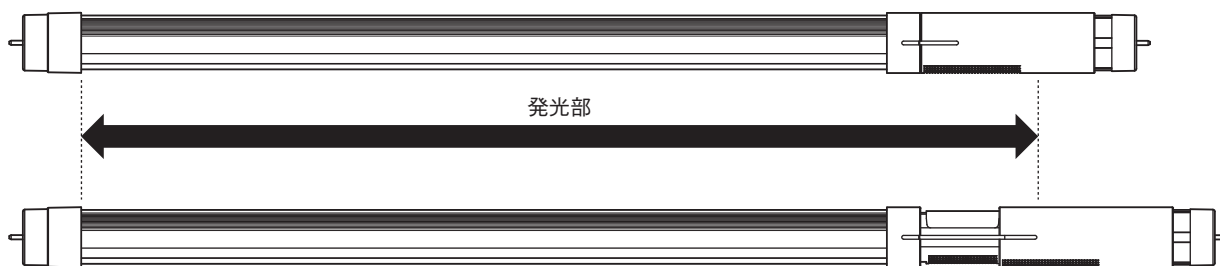

LED照明 直管シリーズ

16、20、30形直管LED(イエロー)

(イエローランプ代替品)

特記事項

外形寸法図(単位:mm)

■16形 (FHF16)

■20形 (FL20、FLR20)

■30形 (FL30)

注) 伸縮時、発光面積は変わりません。

ブロック図