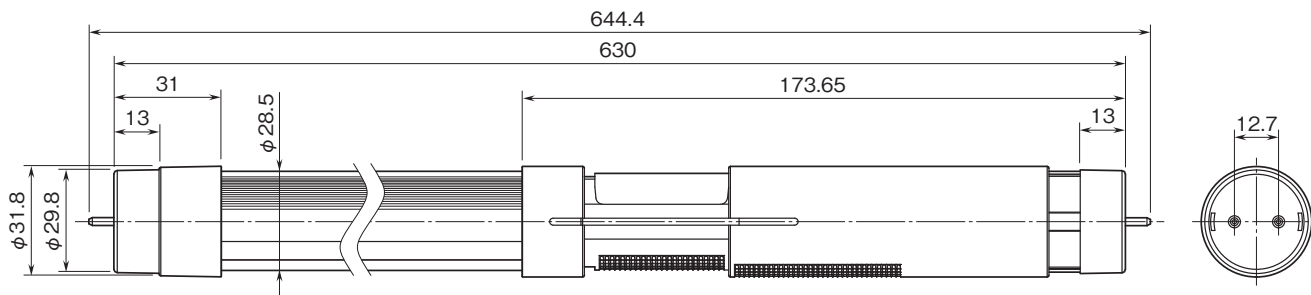

LED照明 直管シリーズ

16、20、30形直管LED(イエロー)

(イエローランプ代替品)

特記事項

外形寸法図(単位:mm)

■16形 (FHF16)

■20形 (FL20、FLR20)

■30形 (FL30)

注) 伸縮時、発光面積は変わりません。

ブロック図