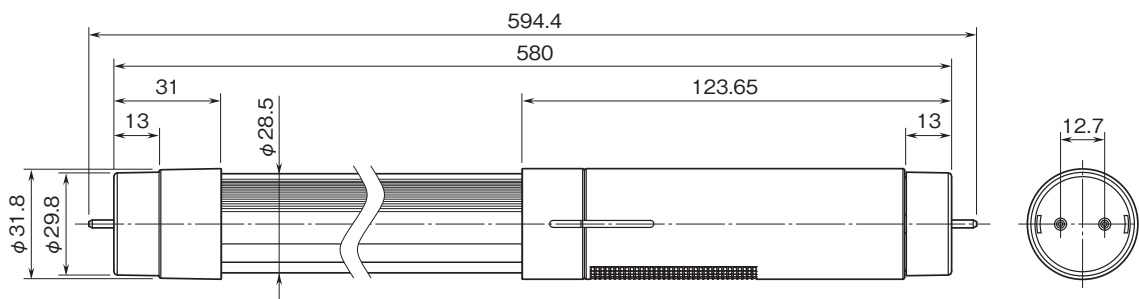

LED照明 直管シリーズ

16、20、30形直管LED(イエロー)

(イエローランプ代替品)

特記事項

外形寸法図(単位:mm)

■16形 (FHF16)

■20形 (FL20、FLR20)

■30形 (FL30)

注) 伸縮時、発光面積は変わりません。

ブロック図