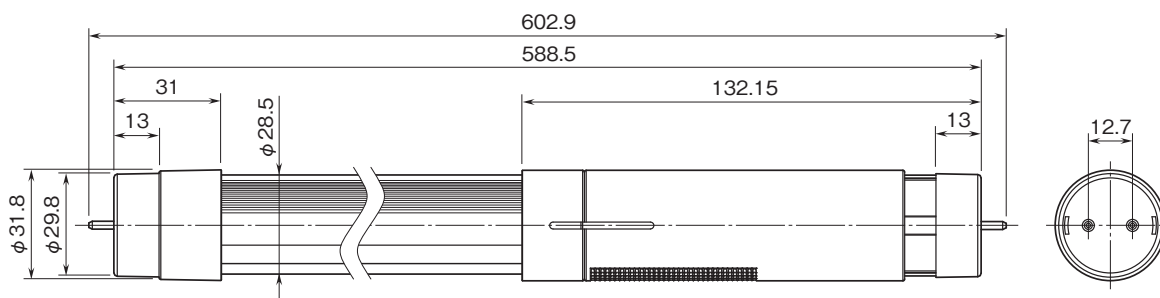

LED照明 直管シリーズ

16、20、30形直管LED(イエロー)

(イエローランプ代替品)

特記事項

外形寸法図(単位:mm)

■16形 (FHF16)

■20形 (FL20、FLR20)

■30形 (FL30)

注) 伸縮時、発光面積は変わりません。

ブロック図