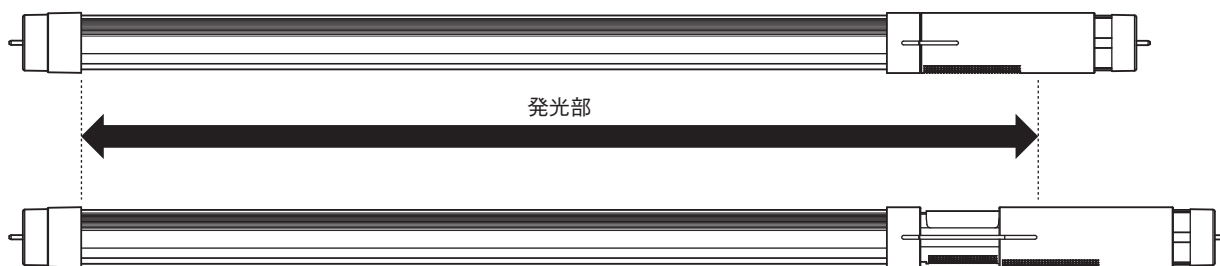

LED照明 直管シリーズ

16、20、30形直管LED

特記事項

外形寸法図(単位:mm)

■16形 (FHF16)

■20形 (FL20、FLR20)

■30形 (FL30)

注) 伸縮時、発光面積は変わりません。