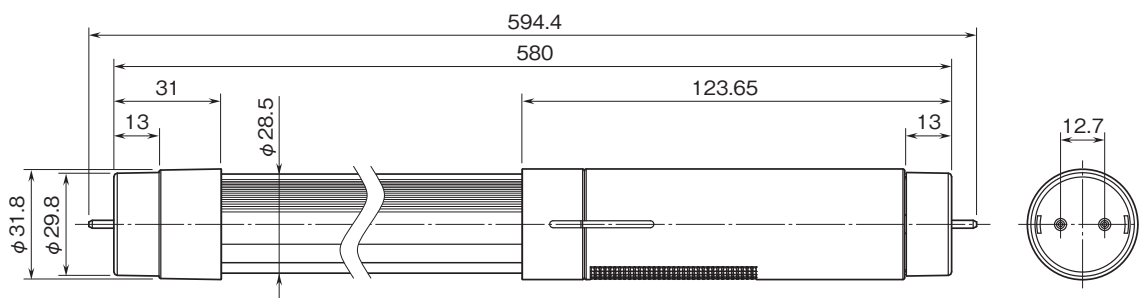

LED照明 直管シリーズ

16、20、30形直管LED

特記事項

外形寸法図(単位:mm)

■16形 (FHF16)

■20形 (FL20、FLR20)

■30形 (FL30)

注) 伸縮時、発光面積は変わりません。

ブロック図