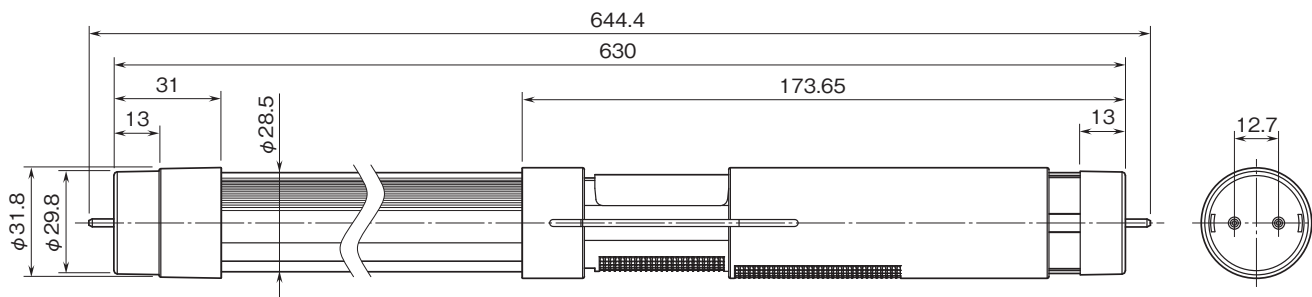

LED照明 直管シリーズ

16、20、30形直管LED

特記事項

外形寸法図(単位:mm)

■16形 (FHF16)

■20形 (FL20、FLR20)

■30形 (FL30)

注) 伸縮時、発光面積は変わりません。

ブロック図