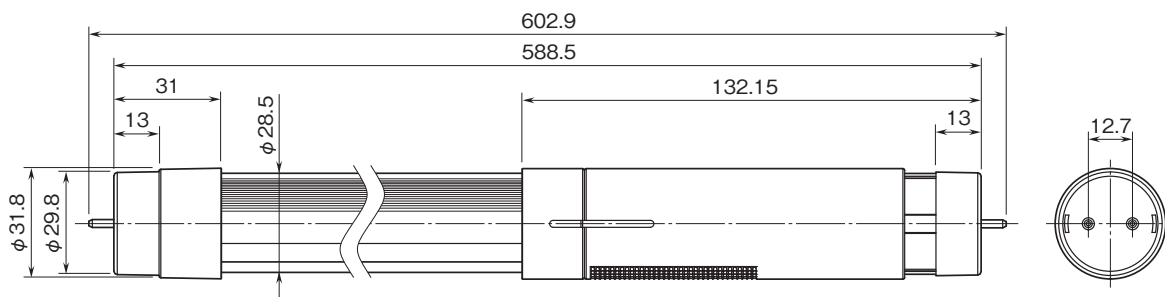

LED照明 直管シリーズ

16、20、30形直管LED

特記事項

外形寸法図(単位:mm)

■16形 (FHF16)

■20形 (FL20、FLR20)

■30形 (FL30)

注) 伸縮時、発光面積は変わりません。