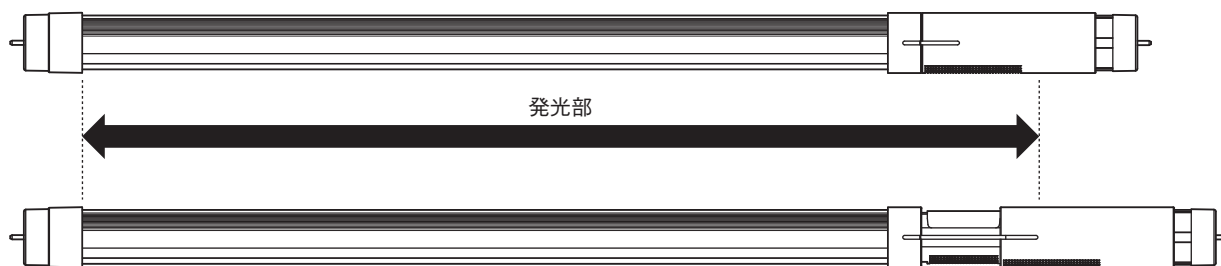

LED照明 直管シリーズ

16、20、30形直管LED

特記事項

外形寸法図(単位:mm)

■16形

■20形 (FL20、FLR20)

■30形 (FL30)

注) 伸縮時、発光面積は変わりません。