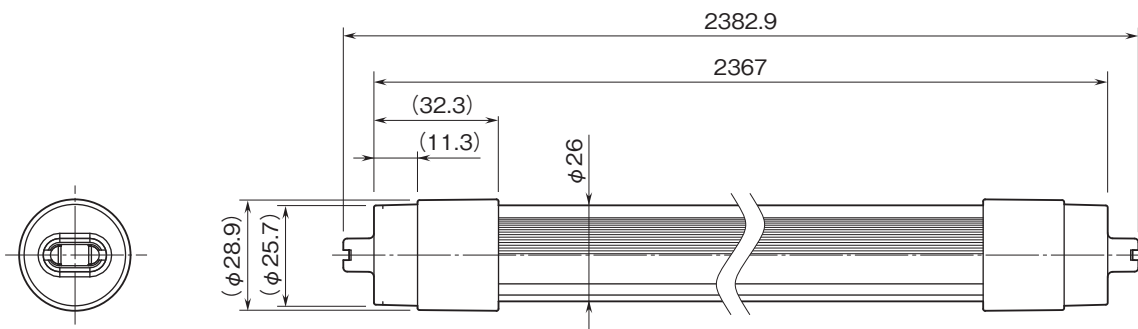

外形図

形式:LS2400-U1

LED照明 直管シリーズ

110形直管LED

特記事項

外形寸法図(単位:mm)

ブロック図