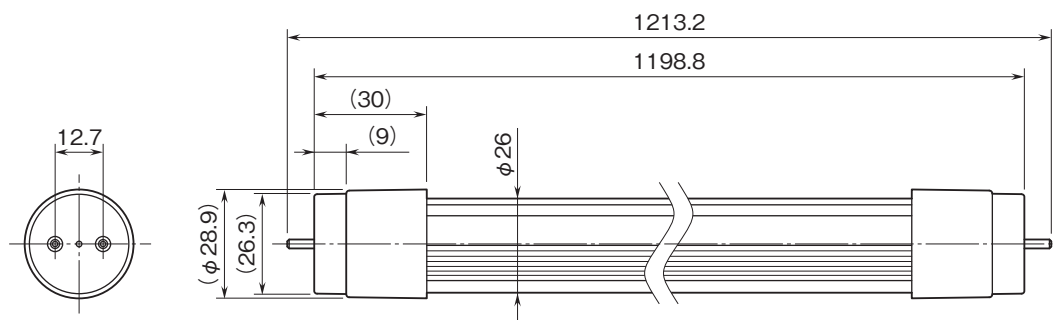

外形図

形式:LS1200Y-U2

LED照明 直管シリーズ

40形直管LED (イエロー)
(イエローランプ代替品)

特記事項

外形寸法図(単位:mm)

ブロック図