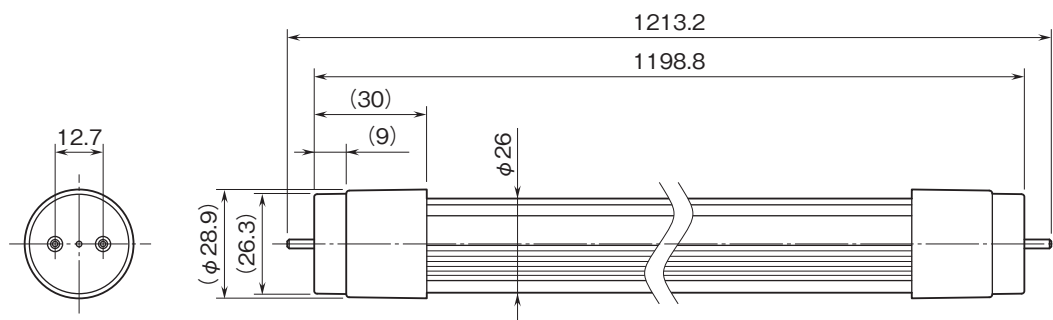

# 外形図

形式:LS1200Y-C1

LED照明 直管シリーズ

40形直管LED (イエロー)  
(イエローランプ代替品)

特記事項

## 外形寸法図(単位:mm)