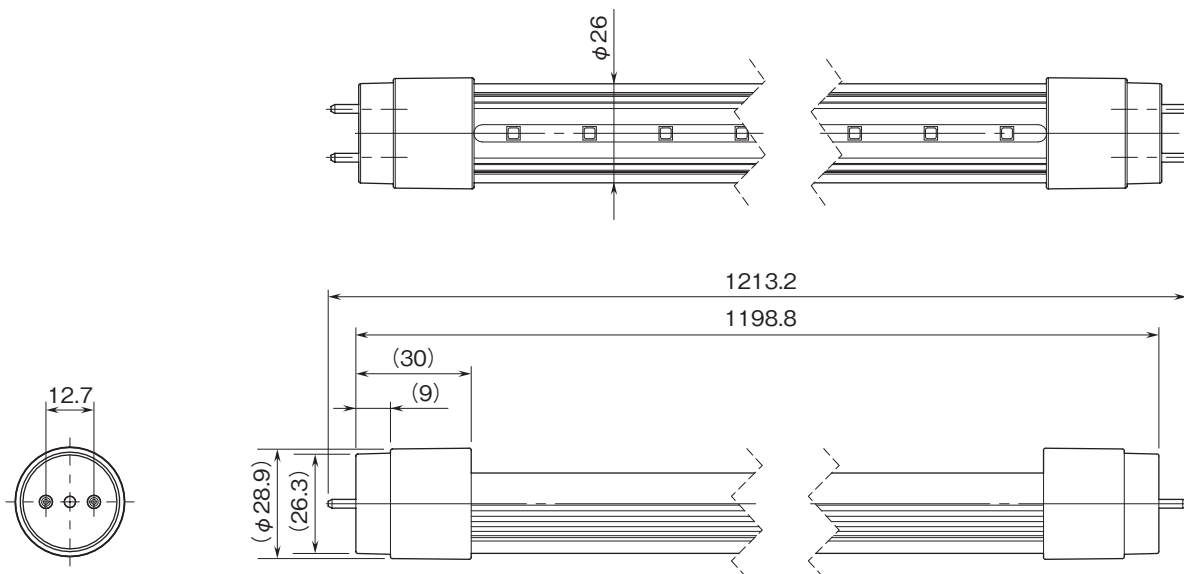

# 外形図

形式:LS1200UVC-275-U2

紫外LED 直管シリーズ

40形直管紫外LED

特記事項

## 外形寸法図(単位:mm)