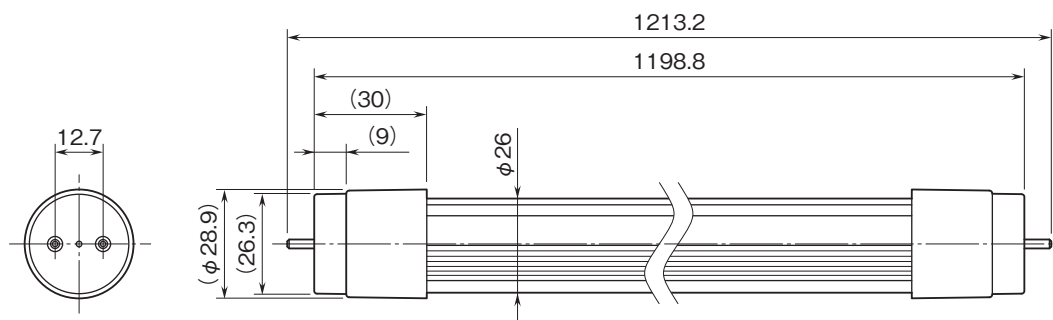

外形図

形式:LS1200D-U2

LED照明 直管シリーズ

40形直管LED (オレンジ)

(イエローランプ代替品)

特記事項

外形寸法図(単位:mm)

ブロック図