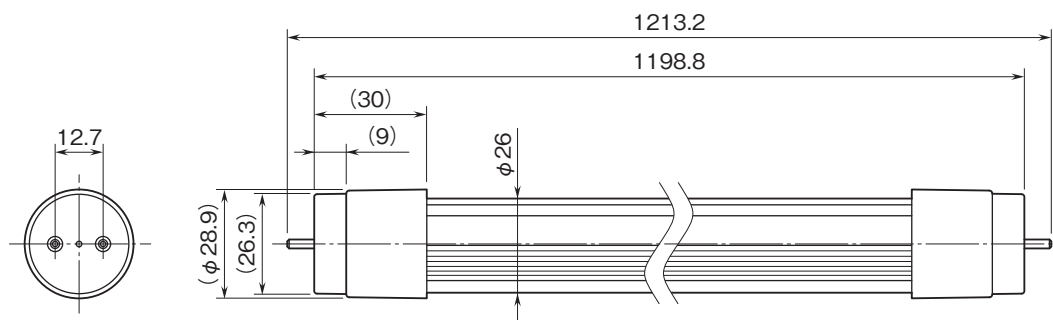

外形図

形式:LS1200D-C1

LED照明 直管シリーズ

40形直管LED (オレンジ)
(イエローランプ代替品)

特記事項

外形寸法図(単位:mm)

ブロック図