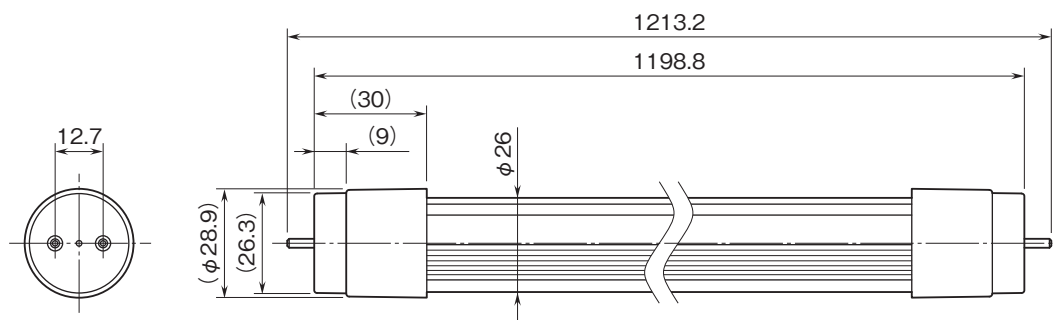

外形図

形式:LS1200-U2

LED照明 直管シリーズ

40形直管LED

特記事項

外形寸法図(単位:mm)

ブロック図