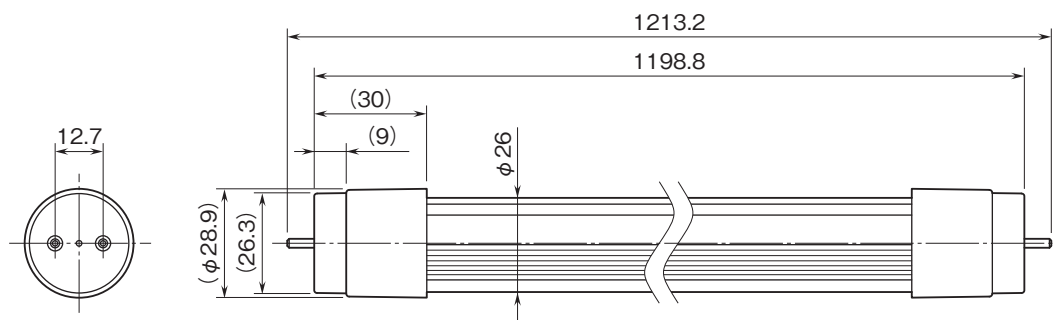

外形図

形式:LS1200-C1

LED照明 直管シリーズ

40形直管LED

特記事項

外形寸法図(単位:mm)

ブロック図