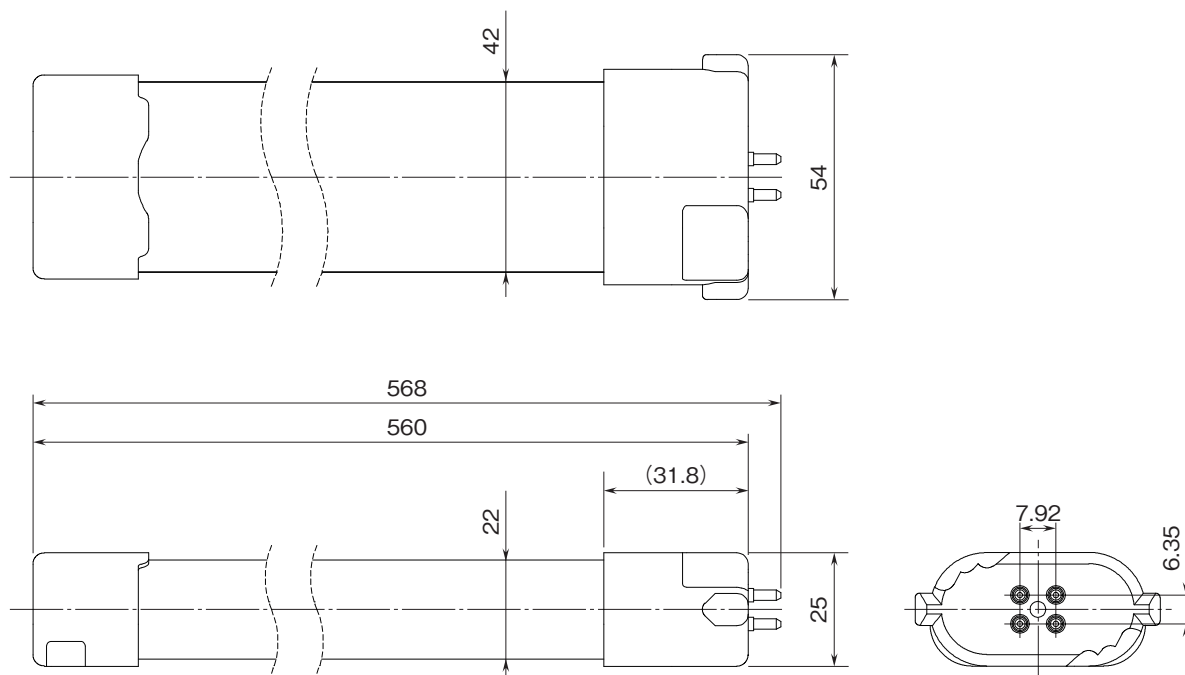

# 外形図

形式:LC560-U1

LED照明 コンパクト管シリーズ

### 外形寸法図(単位:mm)