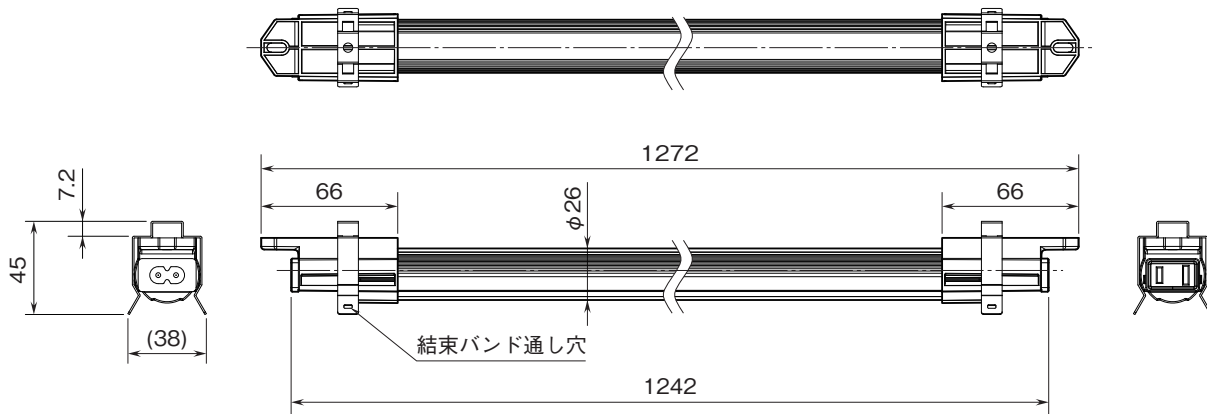

LED照明 直管シリーズ

40形直管LED(バーライト)

特記事項

外形寸法図(単位:mm)

■本体：取付金具なし（付加コード：無記入）

■本体：取付金具付属（付加コード：/H）

■電源コード

取付寸法図(単位:mm)

■取付金具なし (付加コード:無記入)

■取付金具付属 (付加コード: /H)

ブロック図