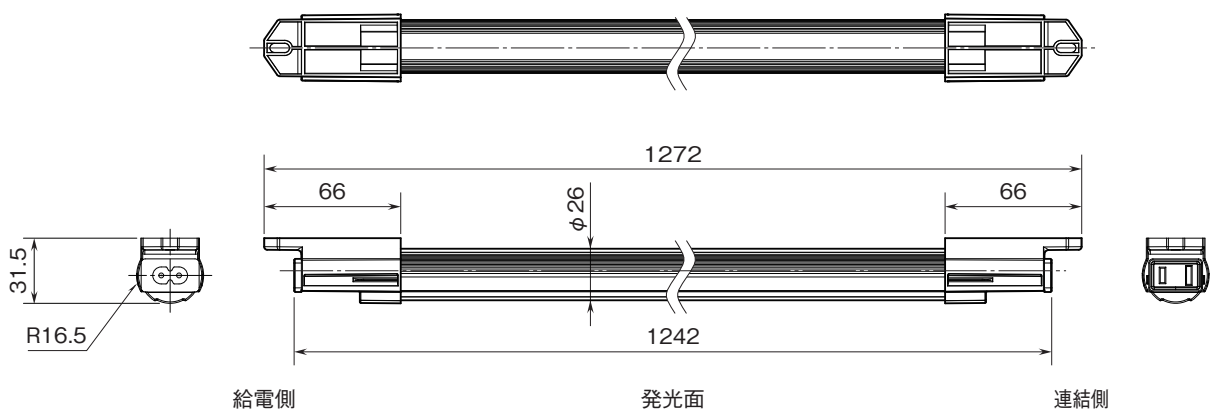

LED照明 直管シリーズ

40形直管LED(バーライト)

特記事項

外形寸法図(単位:mm)

■本体：取付金具なし（付加コード：無記入）

■本体：取付金具付属（付加コード：/H）

■電源コード

取付寸法図(単位:mm)

■取付金具なし (付加コード:無記入)

■取付金具付属 (付加コード: /H)

ブロック図