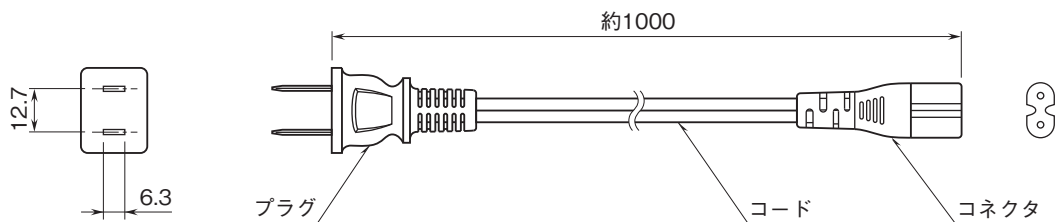

LED照明 直管シリーズ

40形直管LED(バーライト)

特記事項

外形寸法図(単位:mm)

■本体：取付金具なし（付加コード：無記入）

■本体：取付金具付属（付加コード：/H）

■電源コード

取付寸法図(単位:mm)

■取付金具なし (付加コード:無記入)

■取付金具付属 (付加コード: /H)

ブロック図