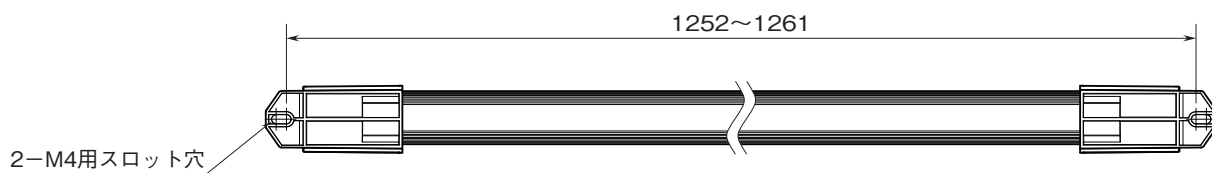

LED照明 直管シリーズ

40形直管LED(バーライト)

特記事項

外形寸法図(単位:mm)

■本体：取付金具なし（付加コード：無記入）

■本体：取付金具付属（付加コード：/H）

■電源コード

取付寸法図(単位:mm)

■取付金具なし (付加コード:無記入)

■取付金具付属 (付加コード: /H)

ブロック図