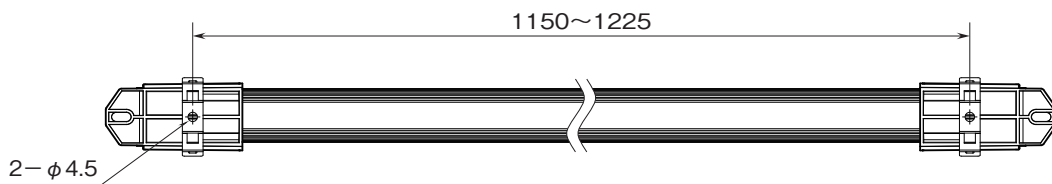

LED照明 直管シリーズ

40形直管LED(バーライト)

特記事項

外形寸法図(単位:mm)

■本体：取付金具なし（付加コード：無記入）

■本体：取付金具付属（付加コード：/H）

■電源コード

取付寸法図(単位:mm)

■取付金具なし (付加コード:無記入)

■取付金具付属 (付加コード: /H)

ブロック図