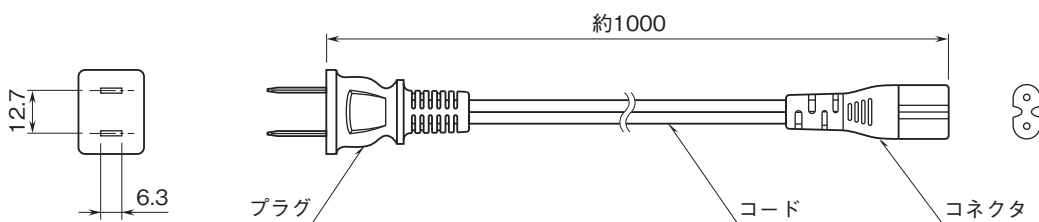

LED照明 直管シリーズ

40形直管LED(バーライト、イエロー) (イエローランプ代替品)

特記事項

外形寸法図(単位:mm)

■本体：取付金具なし (付加コード：無記入)

■本体：取付金具付属 (付加コード：/H)

■電源コード

取付寸法図(単位:mm)

■取付金具なし (付加コード:無記入)

■取付金具付属 (付加コード: /H)

ブロック図