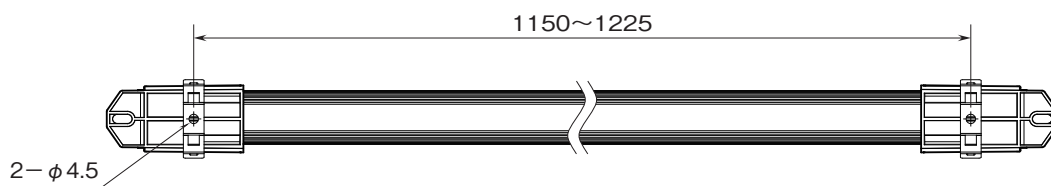

LED照明 直管シリーズ

40形直管LED(バーライト、イエロー) (イエローランプ代替品)

特記事項

外形寸法図(単位:mm)

■本体：取付金具なし (付加コード：無記入)

■本体：取付金具付属 (付加コード：/H)

■電源コード

取付寸法図(単位:mm)

■取付金具なし (付加コード:無記入)

■取付金具付属 (付加コード: /H)

ブロック図