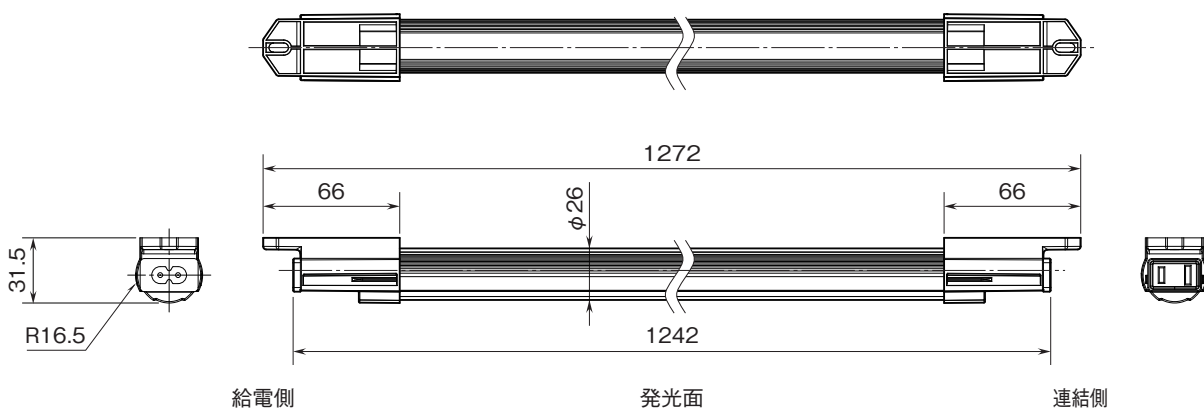

LED照明 直管シリーズ

40形直管LED(バーライト、イエロー) (イエローランプ代替品)

特記事項

外形寸法図(単位:mm)

■本体：取付金具なし (付加コード：無記入)

■本体：取付金具付属 (付加コード：/H)

■電源コード

取付寸法図(単位:mm)

■取付金具なし (付加コード:無記入)

■取付金具付属 (付加コード: /H)

ブロック図