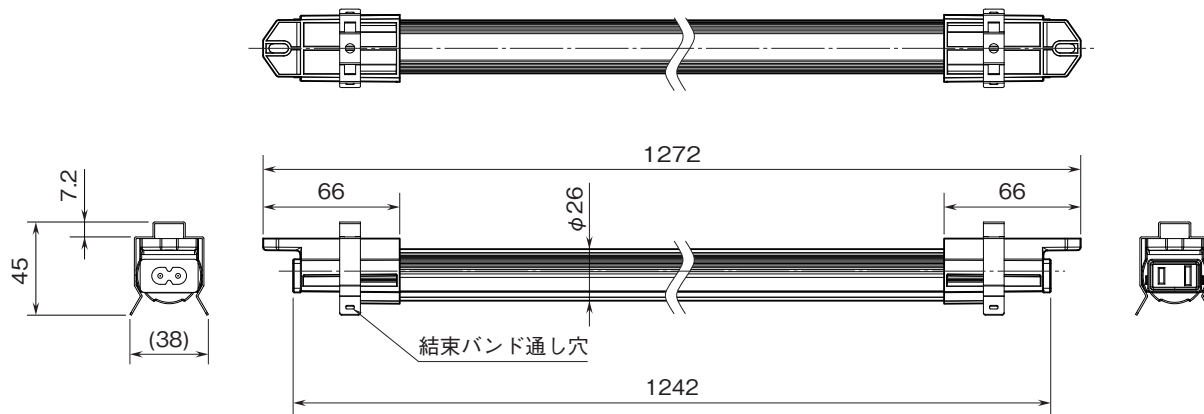

LED照明 直管シリーズ

40形直管LED(バーライト、イエロー) (イエローランプ代替品)

特記事項

外形寸法図(単位:mm)

■本体：取付金具なし (付加コード：無記入)

■本体：取付金具付属 (付加コード：/H)

■電源コード

取付寸法図(単位:mm)

■取付金具なし (付加コード:無記入)

■取付金具付属 (付加コード: /H)

ブロック図