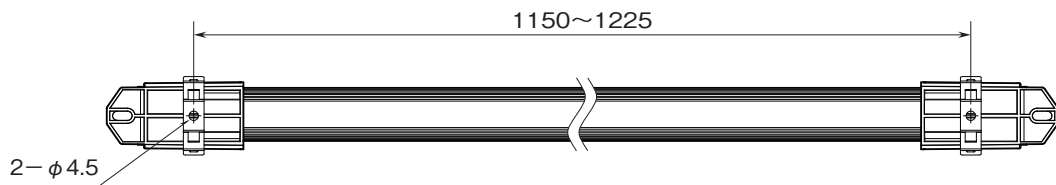

質量

- ・本体:約380g
- ・電源コード:約80g
- ・取付金具(2個):約20g

性能

LED素子によるバラツキがあるため、目安としてお考え下さい。

全光束:700lm

直下照度(1m):170lx

ビーム角:120°

絶縁抵抗:電源ピン-きょう体間 1MΩ以上/500V DC

■電源コード

取付寸法図(単位:mm)

■取付金具なし (付加コード:無記入)

■取付金具付属 (付加コード: /H)

配線

・LEDランプの給電側に付属の電源コードを差し込み、プラグをコンセント(100V AC、50/60Hz)に差し込んで下さい。
 連結使用時は、プラグをLB1200Y(別売)の連結側に差し込んで下さい(連結可能数:最大5本)。

・コンセント以外からの電源供給時は、付属の電源コードを追加工して下さい。