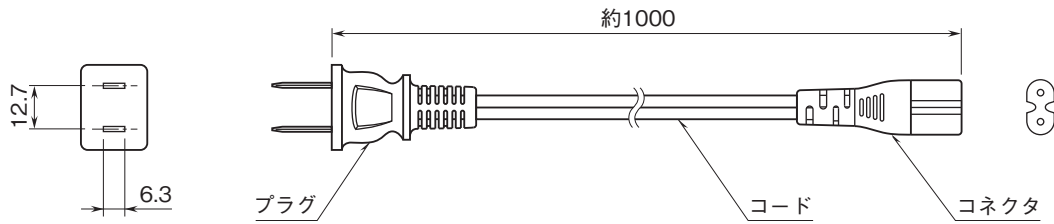

■電源コード

取付寸法図(単位:mm)

■取付金具なし (付加コード:無記入)

■取付金具付属 (付加コード: /H)

配線

・LEDランプの給電側に付属の電源コードを差し込み、プラグをコンセント(100V AC、50/60Hz)に差し込んで下さい。
連結使用時は、プラグをLB1200Y(別売)の連結側に差し込んで下さい(連結可能数:最大5本)。

・コンセント以外からの電源供給時は、付属の電源コードを追加工して下さい。

注1) 付属の電源コードの追加工や配線工事は、必ず電気工事士の有資格者が行って下さい(感電、火災、故障の原因となります)。

注2) 付属の電源コードの追加工や配線工事における責任は作業者によるものとし、弊社は一切の責任を負いません。

ブロック図