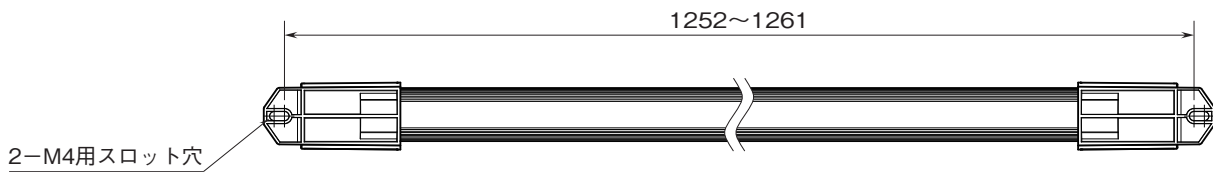

取付寸法図(単位:mm)

■取付金具なし (付加コード:無記入)