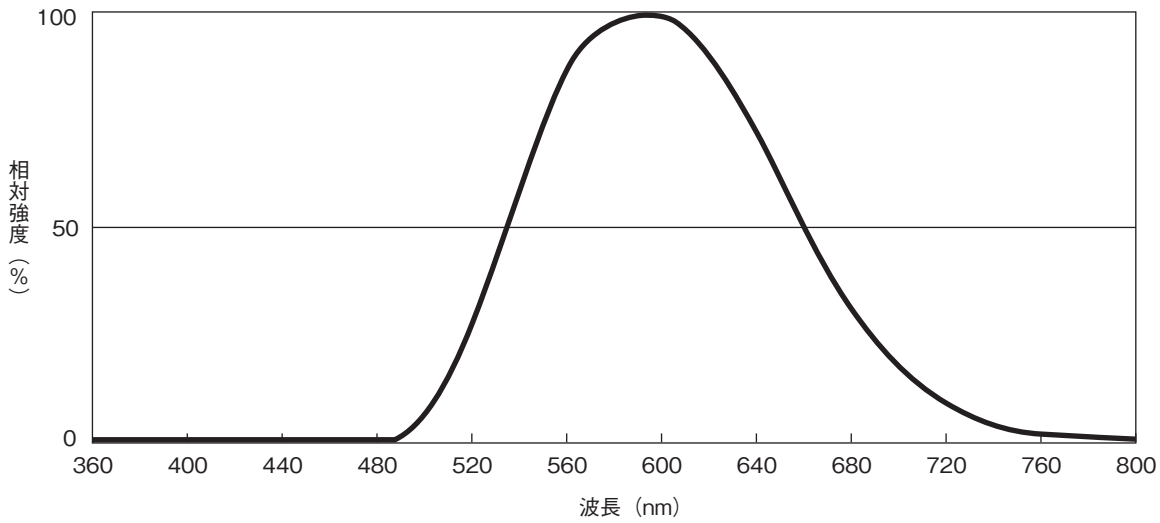

分光分布

480nm以下の波長をカットします。半導体工場やクリーンルームなど、感光材料を使用する場所の照明に適しています。