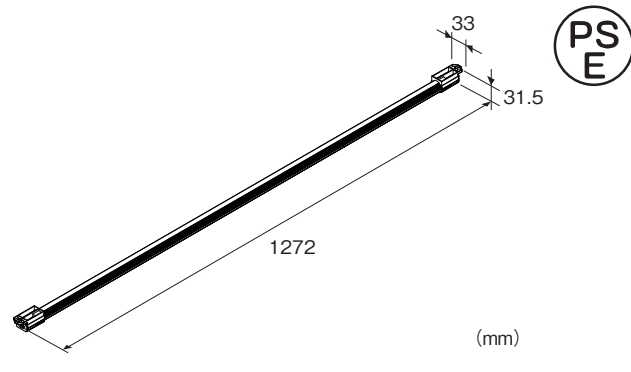

LED照明 直管シリーズ

40形直管LED(バーライト、イエロー)

(イエローランプ代替品)

主な機能と特長

- 設計寿命50,000時間(40℃にて)
- 過電流および過電圧保護回路内蔵
- ポリカーボネート+アルミフレーム仕様で衝撃に強い
- 高周波点灯により、ちらつきを抑制
- 連結可能(最大5本)

形式:LB1200Y①

価格

基本価格 9,000円

無記入:取付金具なし

／H:取付金具付属

付属品

・電源コード(1m) 1本

・取付金具 2個(付加コード／Hの場合)

機器仕様

材質:ポリカーボネート、アルミニウム

設計寿命:50,000時間(40℃にて)

質量

- ・本体:約380g
- ・電源コード:約80g
- ・取付金具(2個):約20g

性能

LED素子によるバラツキがあるため、目安としてお考え下さい。

全光束:700lm

直下照度(1m):170lx

ビーム角:120°

絶縁抵抗:電源ピン-きょう体間 1MΩ以上/500V DC