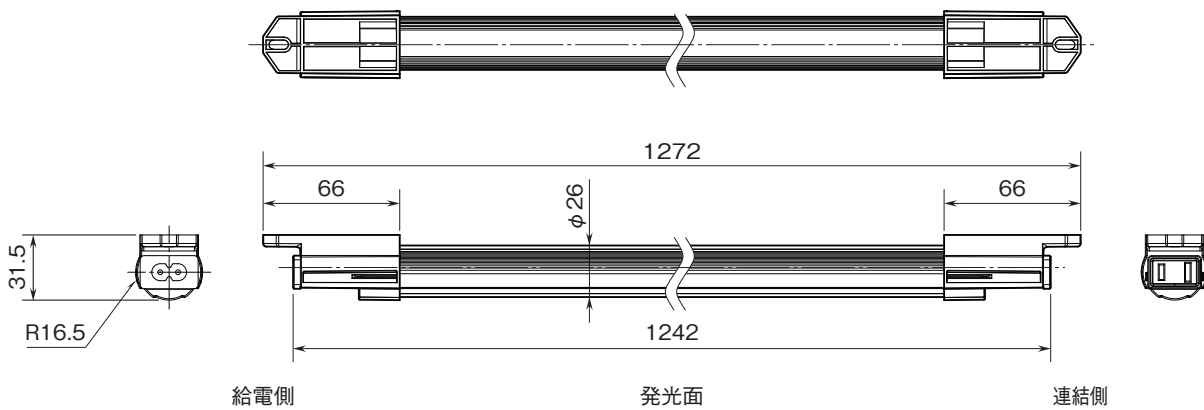

質量

- ・本体:約380g
- ・電源コード:約80g
- ・取付金具(2個):約20g

性能

LED素子によるバラツキがあるため、目安としてお考え下さい。

全光束:700lm

直下照度(1m):170lx

ビーム角:120°

絶縁抵抗:電源ピン-きょう体間 1MΩ以上/500V DC

耐電圧:電源ピン-きょう体間 1000V AC 1分間

適合規格

電気用品安全法

分光分布

480nm以下の波長をカットします。半導体工場やクリーンルームなど、感光材料を使用する場所の照明に適しています。

外形寸法図(単位:mm)

■本体：取付金具なし（付加コード：無記入）

■本体：取付金具付属（付加コード：/H）