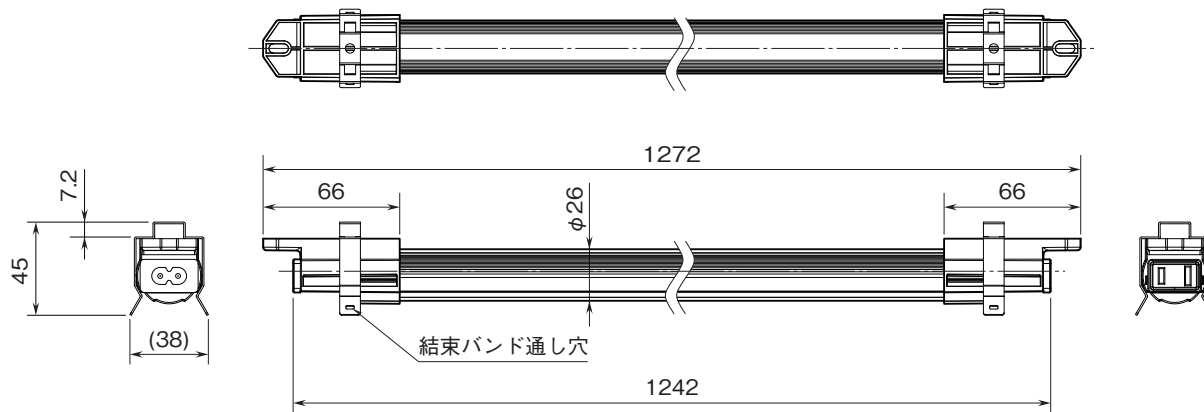

質量

- ・本体:約380g
- ・電源コード:約80g
- ・取付金具(2個):約20g

性能

LED素子によるバラツキがあるため、目安としてお考え下さい。

全光束:700lm

直下照度(1m):170lx

ビーム角:120°

絶縁抵抗:電源ピン-きょう体間 1MΩ以上/500V DC

耐電圧:電源ピン-きょう体間 1000V AC 1分間

適合規格

電気用品安全法

分光分布

480nm以下の波長をカットします。半導体工場やクリーンルームなど、感光材料を使用する場所の照明に適しています。

外形寸法図(単位:mm)

■本体：取付金具なし（付加コード：無記入）

■本体：取付金具付属（付加コード：/H）

■電源コード

取付寸法図(単位:mm)

■取付金具なし (付加コード:無記入)

■取付金具付属 (付加コード: /H)

配線

・LEDランプの給電側に付属の電源コードを差し込み、プラグをコンセント(100V AC、50/60Hz)に差し込んで下さい。
 連結使用時は、プラグをLB1200Y(別売)の連結側に差し込んで下さい(連結可能数:最大5本)。

・コンセント以外からの電源供給時は、付属の電源コードを追加工して下さい。