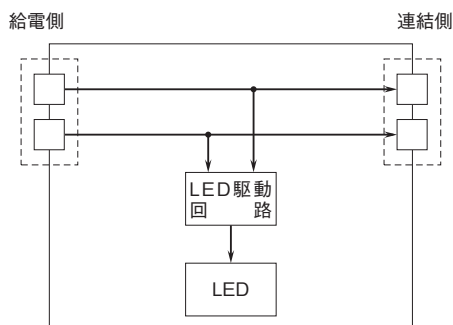

■電源コード

取付寸法図(単位:mm)

■取付金具なし (付加コード:無記入)

■取付金具付属 (付加コード: /H)

配線

・LEDランプの給電側に付属の電源コードを差し込み、プラグをコンセント(100V AC、50/60Hz)に差し込んで下さい。
連結使用時は、プラグをLB1200Y(別売)の連結側に差し込んで下さい(連結可能数:最大5本)。

・コンセント以外からの電源供給時は、付属の電源コードを追加工して下さい。

注1) 付属の電源コードの追加工や配線工事は、必ず電気工事士の有資格者が行って下さい(感電、火災、故障の原因となります)。

注2) 付属の電源コードの追加工や配線工事における責任は作業者によるものとし、弊社は一切の責任を負いません。

ブロック図