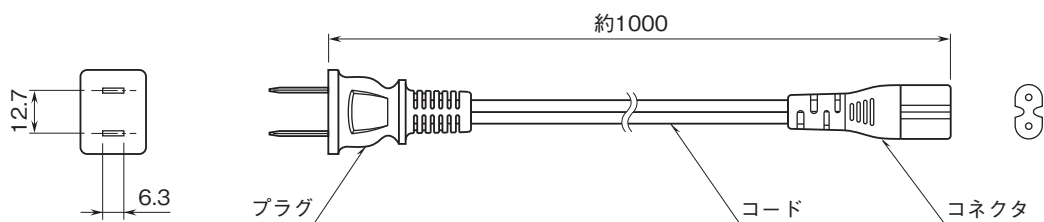

LED照明 直管シリーズ

40形直管LED(バーライト、オレンジ)

(イエローランプ代替品)

特記事項

外形寸法図(単位:mm)

■本体：取付金具なし (付加コード：無記入)

■本体：取付金具付属 (付加コード：/H)

■電源コード

取付寸法図(単位:mm)

■取付金具なし (付加コード:無記入)

■取付金具付属 (付加コード: /H)

ブロック図