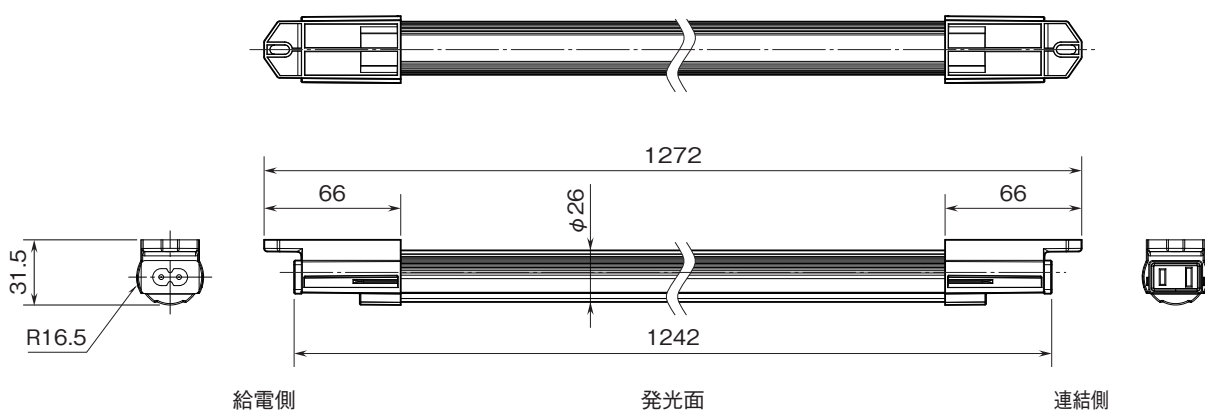

LED照明 直管シリーズ

40形直管LED(バーライト、オレンジ)

(イエローランプ代替品)

特記事項

外形寸法図(単位:mm)

■本体：取付金具なし (付加コード：無記入)

■本体：取付金具付属 (付加コード：/H)

■電源コード

取付寸法図(単位:mm)

■取付金具なし (付加コード:無記入)

■取付金具付属 (付加コード: /H)

ブロック図