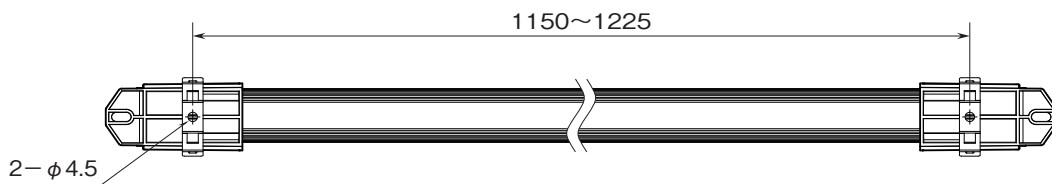

LED照明 直管シリーズ

40形直管LED(バーライト、オレンジ)

(イエローランプ代替品)

特記事項

外形寸法図(単位:mm)

■本体：取付金具なし (付加コード：無記入)

■本体：取付金具付属 (付加コード：/H)

■電源コード

取付寸法図(単位:mm)

■取付金具なし (付加コード:無記入)

■取付金具付属 (付加コード: /H)

ブロック図