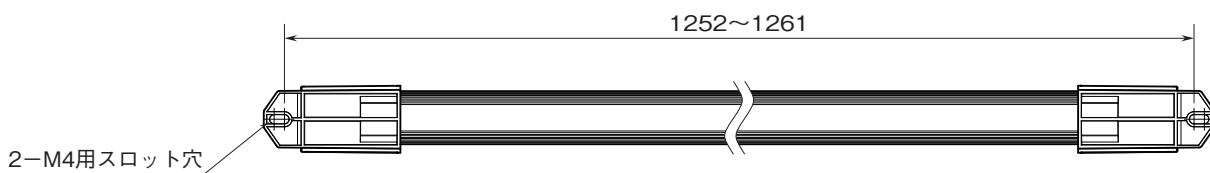

LED照明 直管シリーズ

40形直管LED(バーライト、オレンジ)

(イエローランプ代替品)

特記事項

外形寸法図(単位:mm)

■本体：取付金具なし (付加コード：無記入)

■本体：取付金具付属 (付加コード：/H)

■電源コード

取付寸法図(単位:mm)

■取付金具なし (付加コード:無記入)

■取付金具付属 (付加コード: /H)

ブロック図