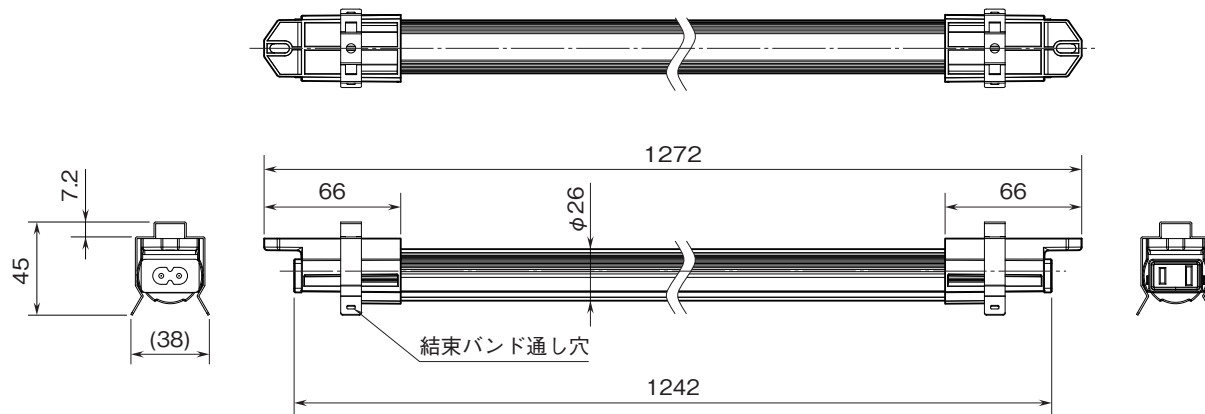

LED照明 直管シリーズ

40形直管LED(バーライト、オレンジ)

(イエローランプ代替品)

特記事項

外形寸法図(単位:mm)

■本体：取付金具なし (付加コード：無記入)

■本体：取付金具付属 (付加コード：/H)

■電源コード

取付寸法図(単位:mm)

■取付金具なし (付加コード:無記入)

■取付金具付属 (付加コード: /H)

ブロック図