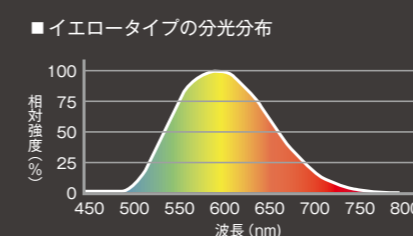

	昼白色 形式: LB1200-N 基本価格: 7,000円~		高感度の感光材料を使用する半導体工場のクリーンルームなどの照明に適しています。
	白色 形式: LB1200-W 基本価格: 7,000円~		
	イエロータイプ 形式: LB1200Y 基本価格: 9,000円~		
	オレンジタイプ 形式: LB1200D 基本価格: 9,000円~		

480nm以下の短波長光をカットします。
530nm以下の短波長光をカットします。