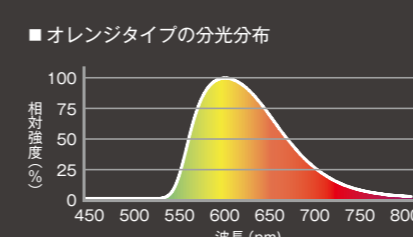

	昼白色 形式: LB1200-N 基本価格: 7,000円~		高感度の感光材料を使用する半導体工場のクリーンルームなどの照明に適しています。
	白色 形式: LB1200-W 基本価格: 7,000円~		
	イエロータイプ 形式: LB1200Y 基本価格: 9,000円~		
	オレンジタイプ 形式: LB1200D 基本価格: 9,000円~		

480nm以下の短波長光をカットします。
530nm以下の短波長光をカットします。