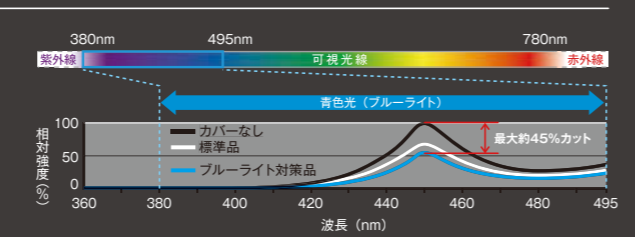

	昼白色 形式: LB1200-N 基本価格: 7,000円~		高感度の感光材料を使用する半導体工場のクリーンルームなどの照明に適しています。
	白色 形式: LB1200-W 基本価格: 7,000円~		
	イエロータイプ 形式: LB1200Y 基本価格: 9,000円~		
	オレンジタイプ 形式: LB1200D 基本価格: 9,000円~		

480nm以下の短波長光をカットします。
530nm以下の短波長光をカットします。

オプション ブルーライト対策品
形式: LB1200-N/B 基本価格: 9,000円~

昼白色と同じ明るさ、色合いも変わりません。ブルーライトのカット率は最大約45% (*3) です。
(*3) LB1200(昼白色)のカバーを取った状態からのカット率です。

オプション 取付金具付属 価格については仕様書をご覧ください。

価格はお断りなしに変更することがありますのでご了承ください。最新価格はWebサイトでご確認ください。