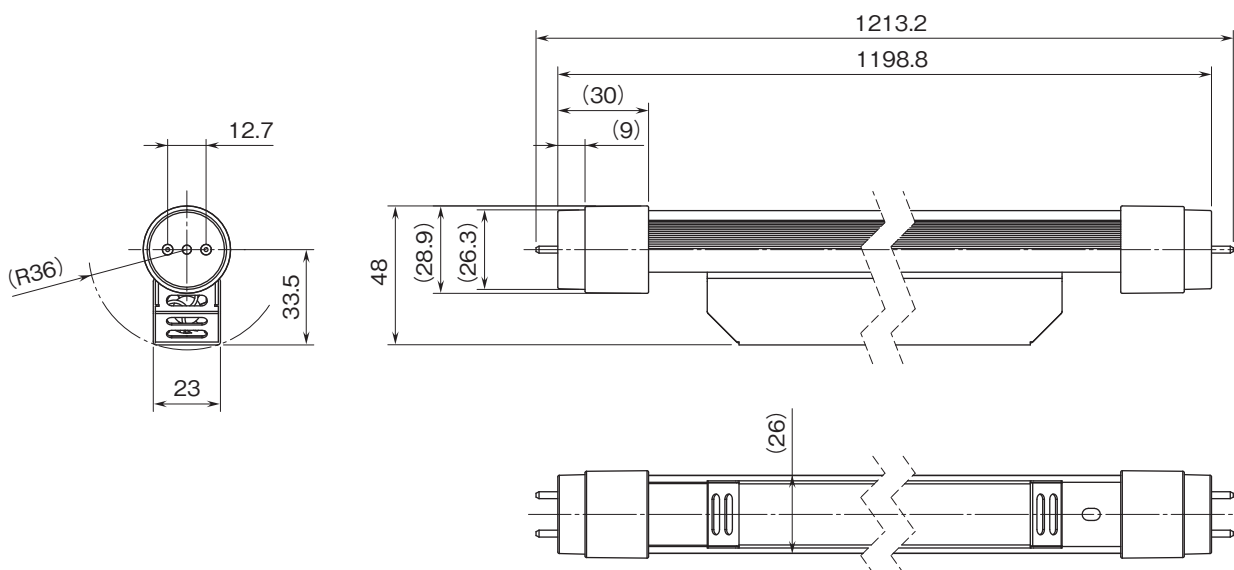

外形図

形式:AS1200UVC-U2

紫外LED 直管シリーズ

40形直管紫外LED

(空気循環式)

特記事項

外形寸法図(単位:mm)

ブロック図